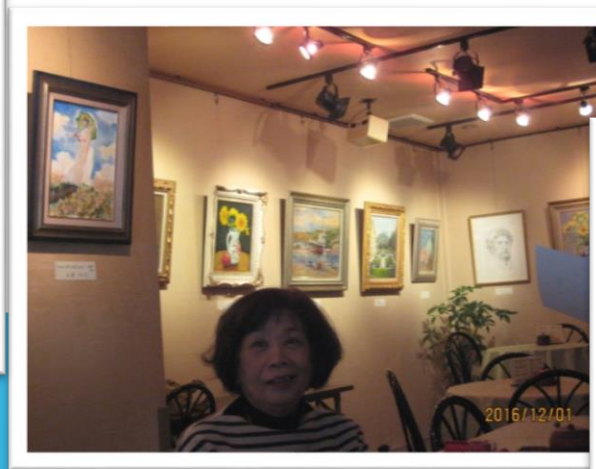

瀬戸内美術同好会 絵画教室発表会

平成28年12月1日・水彩画・デッサンから油絵

喫茶 アートプラザにて・会員による発表

↑ 津田の松原です

この人はモデルでは有りませんか？

二大画伯？です ⇒